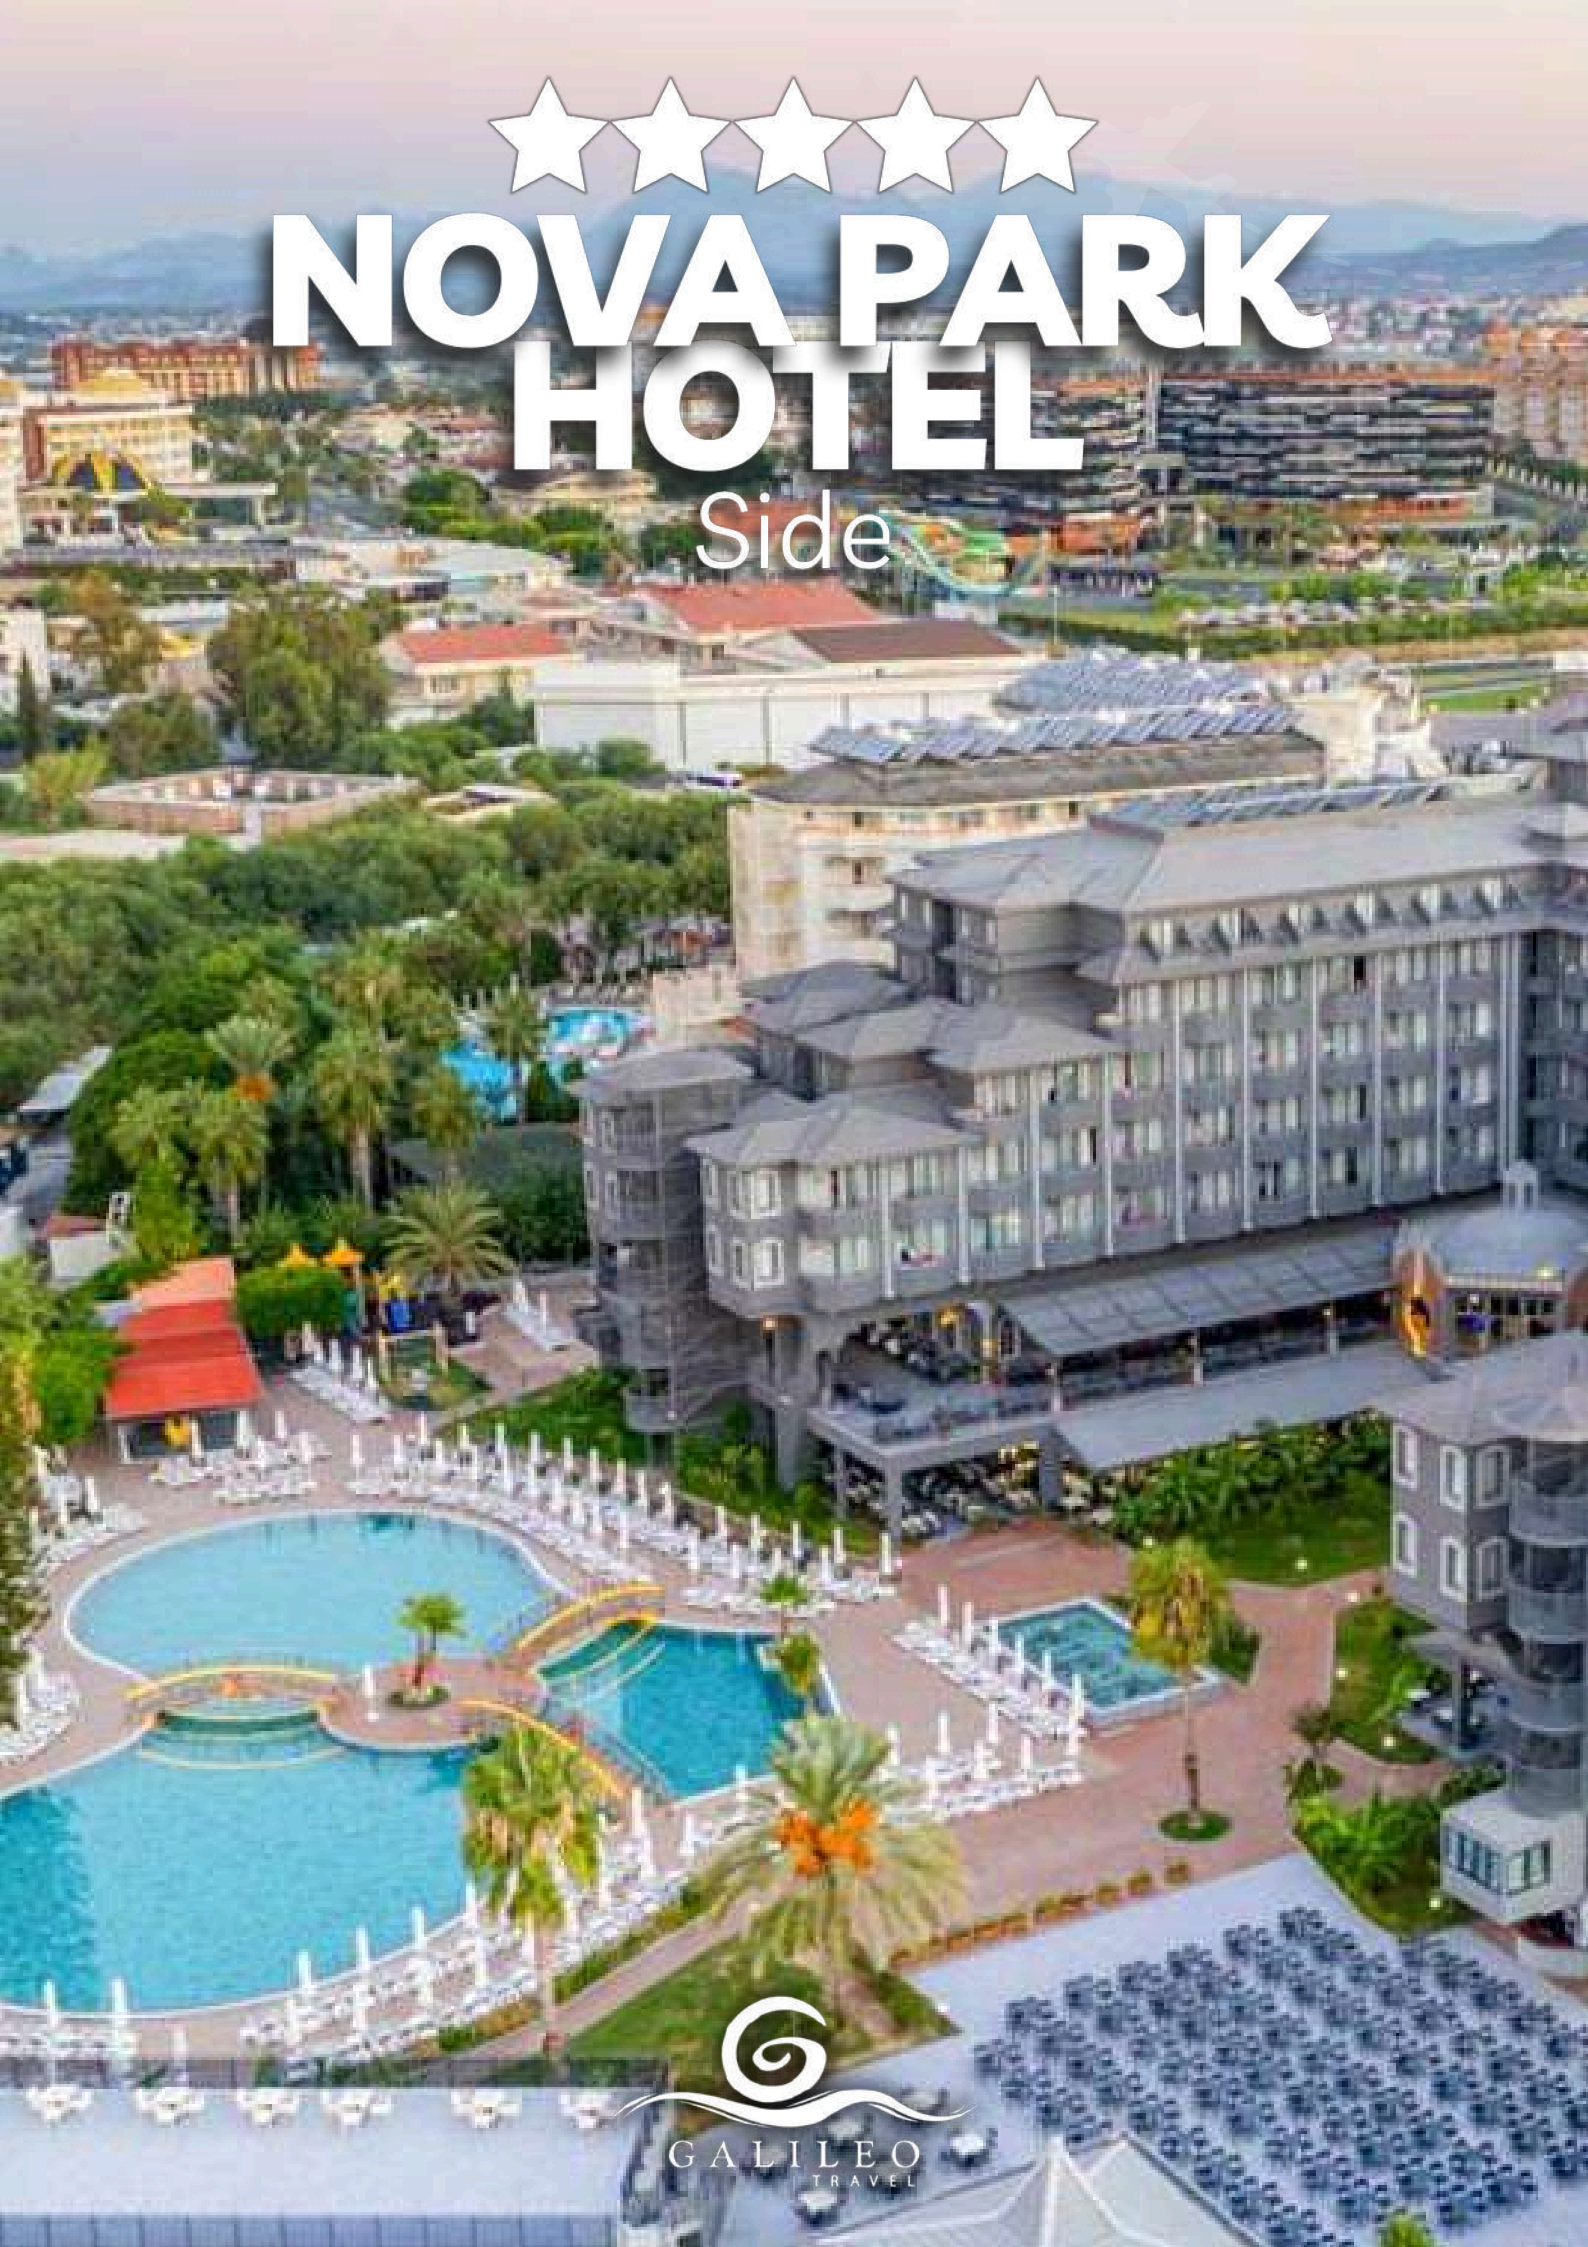

# NOVA PARK HOTEL

Side

## POLOŽAJ

Hotel se nalazi u Kumkoy regiji udaljen 4 km od Sidea i 64 km od aerodroma u Antaliji.