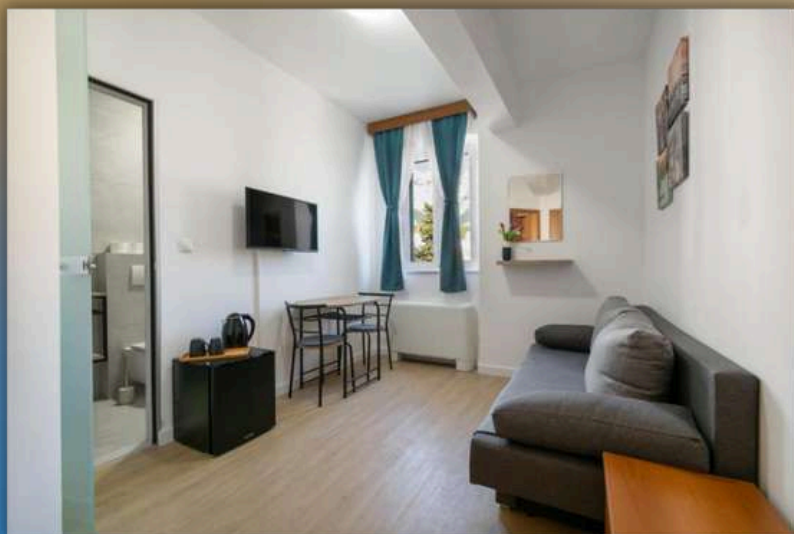

SOBE PALAC

Baška Voda

KAPACITET:

2 x Family soba za tri osobe (spavaća soba sa bračnim krevetom i dnevni boravak sa single pomoćnim ležajem)

3 x Family soba za četiri osobe (spavaća soba sa bračnim krevetom i dnevni boravak sa kaučem na razvlačenje za dvije osobe)

dolazak-odlazak: neovisno o danu u tjednu

Min.stay: 3 noći (kraći boravak se naplaćuje 30% više)