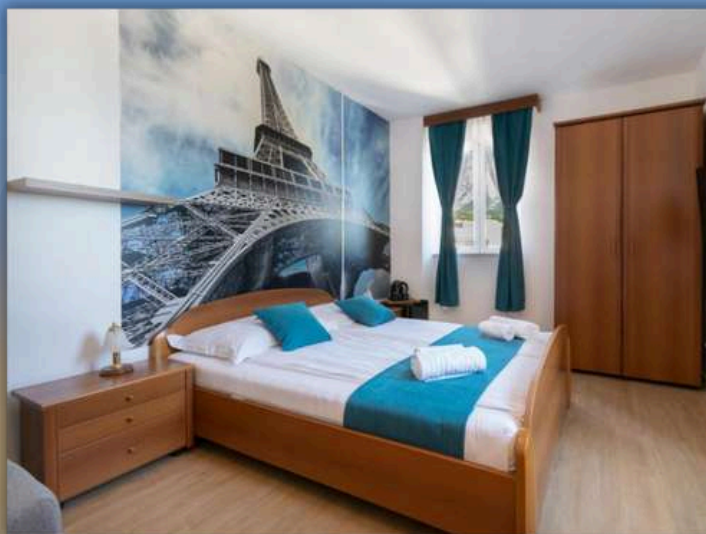

SOBE PALAC

Baška Voda

KAPACITET:

2 x Family soba za tri osobe (spavaća soba sa bračnim krevetom i dnevni boravak sa single pomoćnim ležajem)

3 x Family soba za četiri osobe (spavaća soba sa bračnim krevetom i dnevni boravak sa kaučem na razvlačenje za dvije osobe)

dolazak-odlazak: neovisno o danu u tjednu

Min.stay: 3 noći (kraći boravak se naplaćuje 30% više)