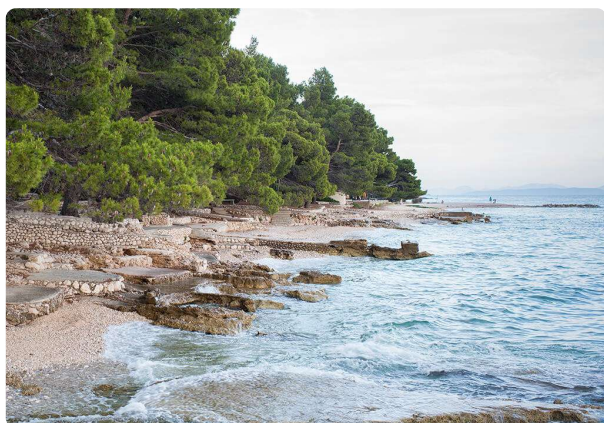

KAMP BAŠKO POLJE

SEZONA		B	C	D	E
TIP APARTMANA/KUĆICE	OZNAKA SOBA	26.04.-23.05.	24.05.-13.06.	14.06-30.06.	01.07.-24.08.
		22.09.-15.10.	08.09.-21.09.	25.08-07.09.	
Standard mobilna kućica ½	Mh	120 KM	191 KM	278 KM	328 KM
Standard apartman ½ +1	Bgw2+1	83 KM	107 KM	145 KM	180 KM
Standard apartman 1/4+1	Bgw4+1	112 KM	145 KM	197 KM	245 KM
Doplata za doručak/BB		22 KM	22 KM	22 KM	22 KM
Doplata za polupansion/HB		50 KM	50 KM	50 KM	50 KM
Minimum boravak		3	3	5	5
Kraći boravak / na upit		10%	10%	10%	10%
Rok najave		3	3	7	7
Završno čišćenje		70 KM	70 KM	70 KM	70 KM

Cijene izražene u tabeli su po osobi i danu. Boravišna taksa iznosi 4 KM po osobi i danu. Djeca od 12-17,99 g. 2 KM po danu.

USLUGA: NAJAM – MOGUĆNOST BB ILI HB

Saliha Hadžihuseinovića Muvekita 7, Sarajevo Tel. + 387 33 220 381 ;
Email: info@galileotravel.ba; www.galileotravel.ba ID 420194219000 PDV 201942190000
PDV uključen u cijenu