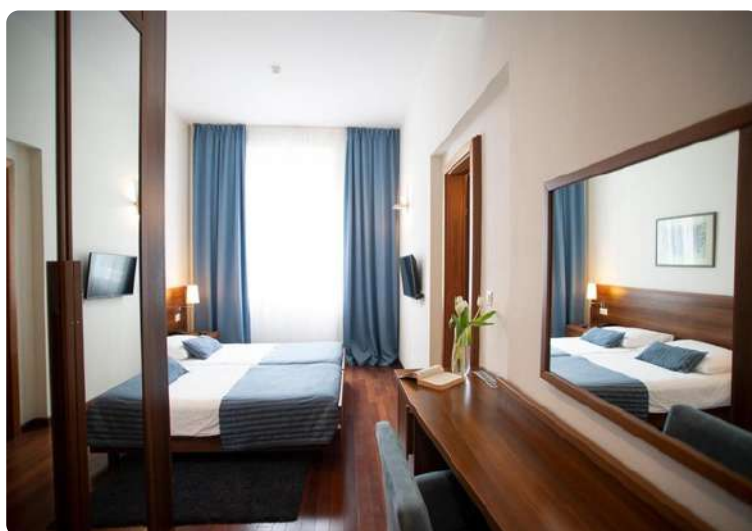

LABRANDA VELARIS VILLAGE

Saliha Hadžihuseinovića Muvekita 7, Sarajevo Tel. + 387 33 220 381 ;
Email: info@galileotravel.ba; www.galileotravel.ba ID 420194219000 PDV 201942190000
PDV uključen u cijenu