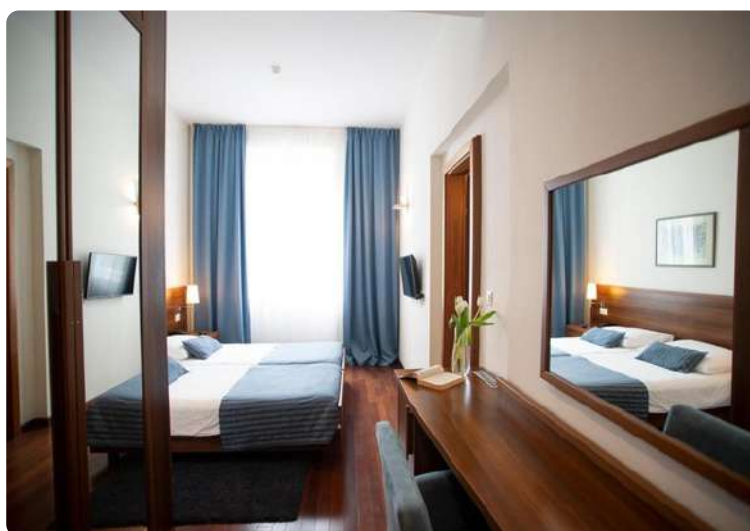

LABRANDA VELARIS ★★★★★ RESORT

Saliha Hadžihuseinovića Muvekita 7, Sarajevo Tel. + 387 33 220 381 ;
Email: info@galileotravel.ba; www.galileotravel.ba ID 420194219000 PDV 201942190000
PDV uključen u cijenu