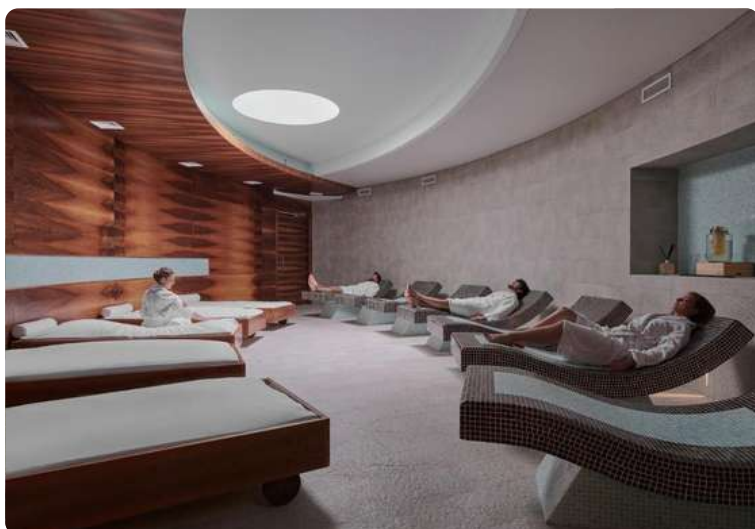

BLUESUN HOTEL

ELAPHUSA

Saliha Hadžihuseinovića Muvekita 7, Sarajevo Tel. + 387 33 220 381 ;
Email: info@galileotravel.ba; www.galileotravel.ba ID 420194219000 PDV 201942190000
PDV uključen u cijenu