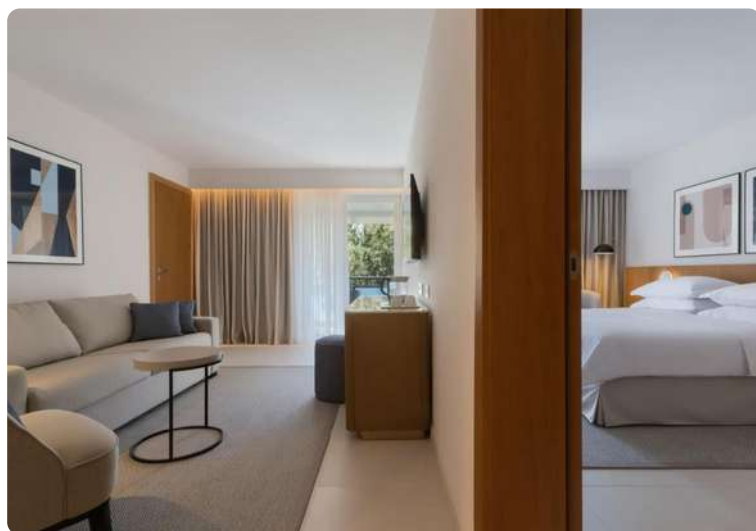

BLUESUN HOTEL ELAPHUSA

Saliha Hadžihuseinovića Muvekita 7, Sarajevo Tel. + 387 33 220 381 ;
Email:info@galileotravel.ba; www.galileotravel.ba ID 420194219000 PDV 201942190000
PDV uključen u cijenu