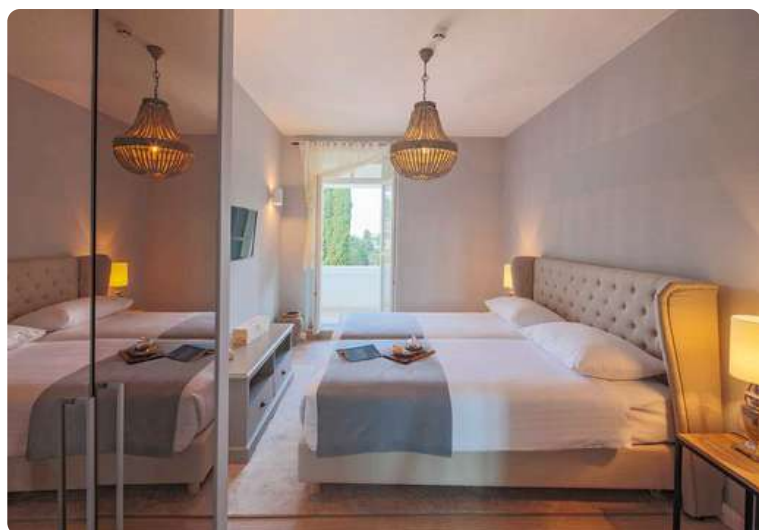

AMINESS PORT9 RESORT

★★★★ KORČULA

Saliha Hadžihuseinovića Muvekita 7, Sarajevo Tel. + 387 33 220 381 ;
Email:info@galileotravel.ba; www.galileotravel.ba ID 420194219000 PDV 201942190000
PDV uključen u cijenu